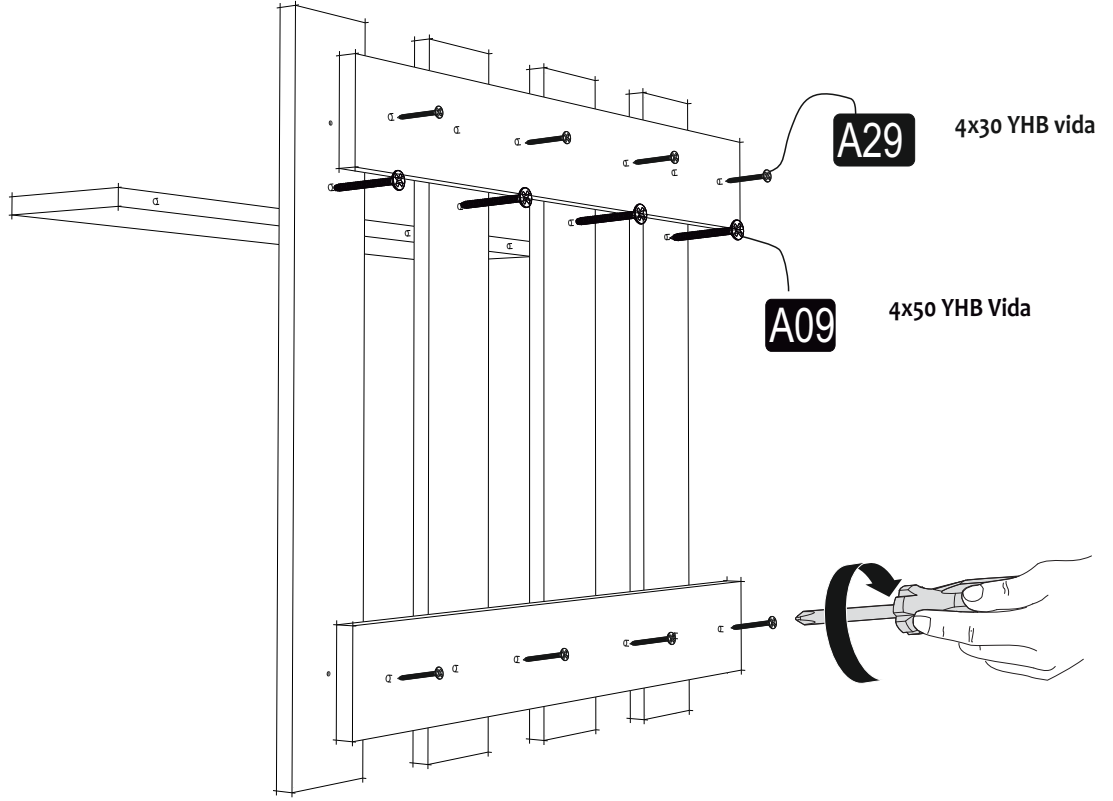

MİTA ASKILIK

MONTAJVEKULLANIMKLAVUZU ASSEMBLYMANUEL

Bu modül iki kişi tarafından kurulmalıdır.
This unit should be assembled by two persons.

AKSESUAR LİSTESİ/ ACCESSORY LIST

Bu modülün kurulumu için gerekli olan araçlar.
The necessary tools (not included)

A09 4x50 YHB Vida  8x	A35 Askı Elemanı  4x	A29 4x30 YHB vida  16 x	A10 3,5x18 YHB Vida  8x	A08 Ø8 Lik Dubel  4x
PARÇA KODLAMA / GENERAL VIEW				A16 Küçük Yapışkan Tapa  CEVİZ 4x

MONTAJKILAVUZU / ASSEMBLYMANUEL