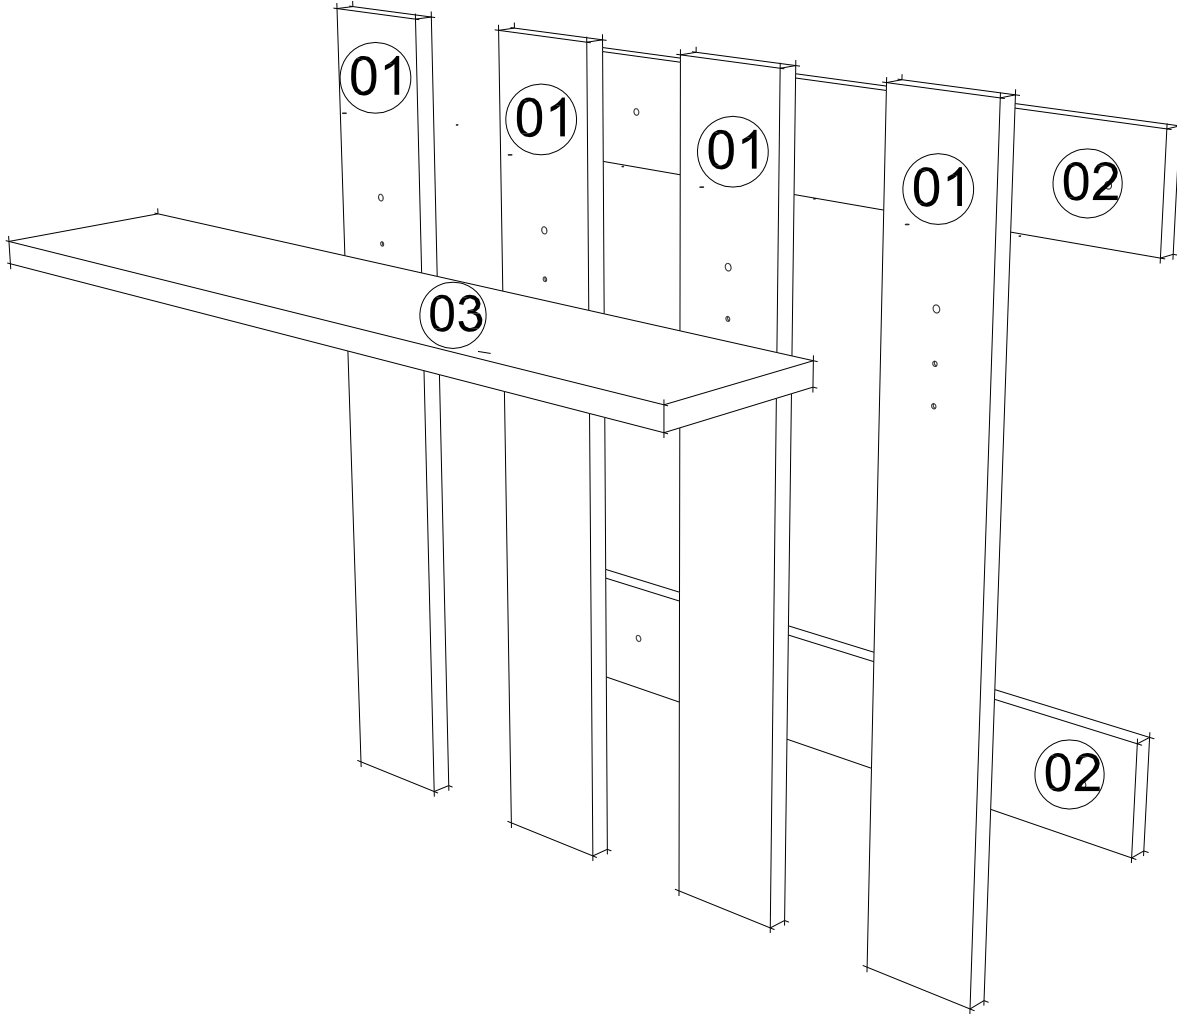

MİTA ASKILIK

MONTAJVEKULLANIMKLAVUZU ASSEMBLYMANUEL

Bu modül iki kişi tarafından kurulmalıdır.
This unit should be assembled by two persons.

AKSESUAR LİSTESİ/ ACCESSORY LIST

Bu modülün kurulumu için gerekli olan araçlar.
The necessary tools (not included)

A09 4x50 YHB Vida  8x	A35 Askı Elemanı  4x	A29 4x30 YHB vida  16 x	A10 3,5x18 YHB Vida  8x	A08 Ø8 Lik Dubel  4x
PARÇA KODLAMA / GENERAL VIEW				A16 Küçük Yapışkan Tapa  CEVİZ 4x

MONTAJKILAVUZU / ASSEMBLYMANUEL