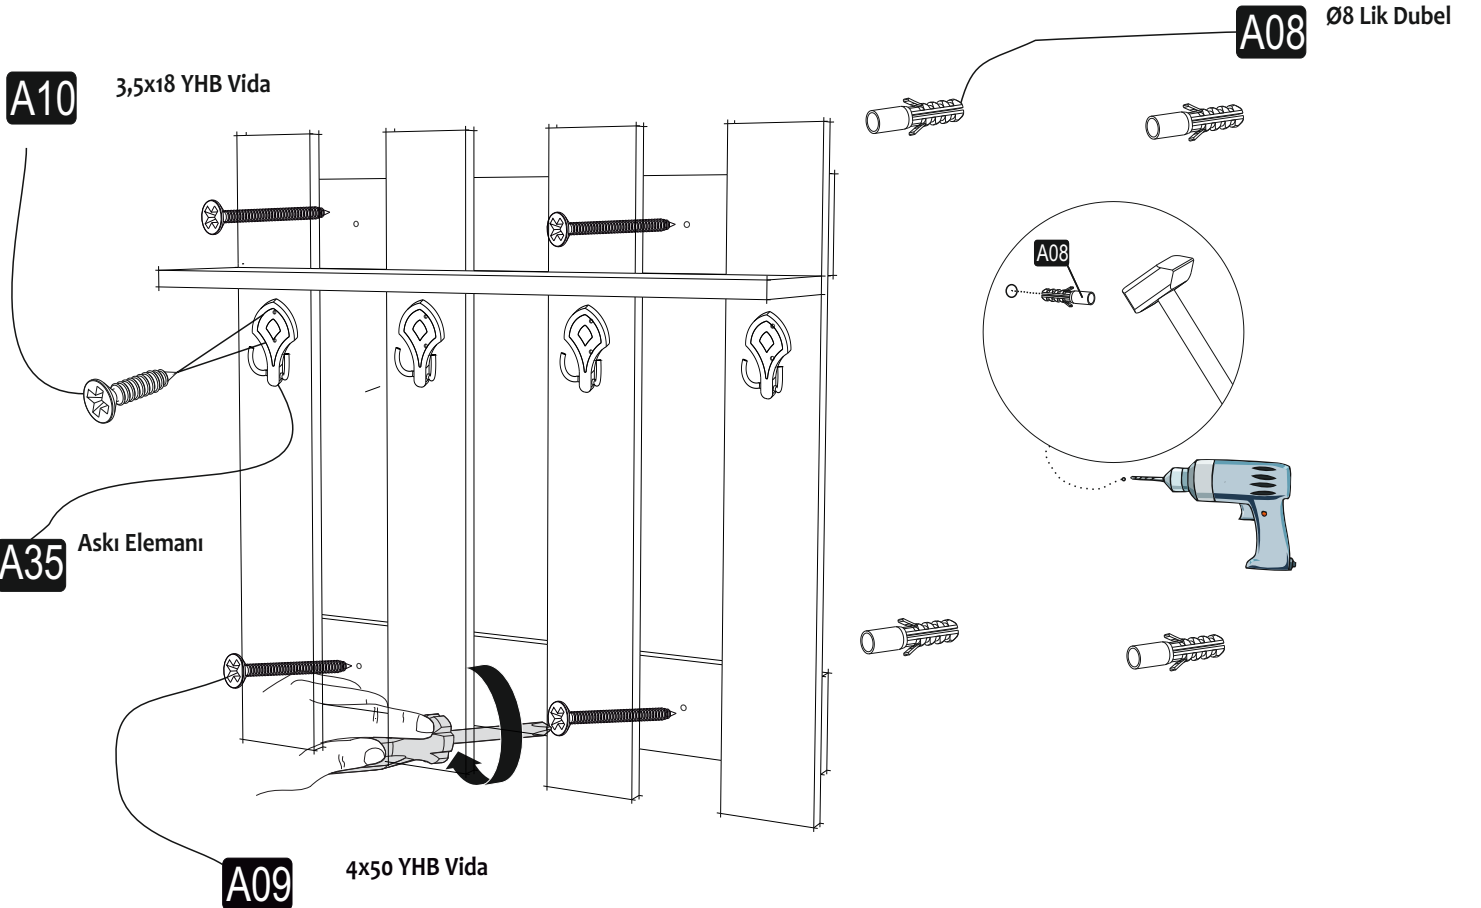

MİTA ASKILIK

MONTAJVEKULLANIMKLAVUZU ASSEMBLYMANUEL

Bu modül iki kişi tarafından kurulmalıdır.
This unit should be assembled by two persons.

AKSESUAR LİSTESİ/ ACCESSORY LIST

Bu modülün kurulumu için gerekli olan araçlar.
The necessary tools (not included)

A09 4x50 YHB Vida  8x	A35 Askı Elemanı  4x	A29 4x30 YHB vida  16 x	A10 3,5x18 YHB Vida  8x	A08 Ø8 Lik Dubel  4x
PARÇA KODLAMA / GENERAL VIEW				A16 Küçük Yapışkan Tapa  CEVİZ 4x

MONTAJKILAVUZU / ASSEMBLYMANUEL