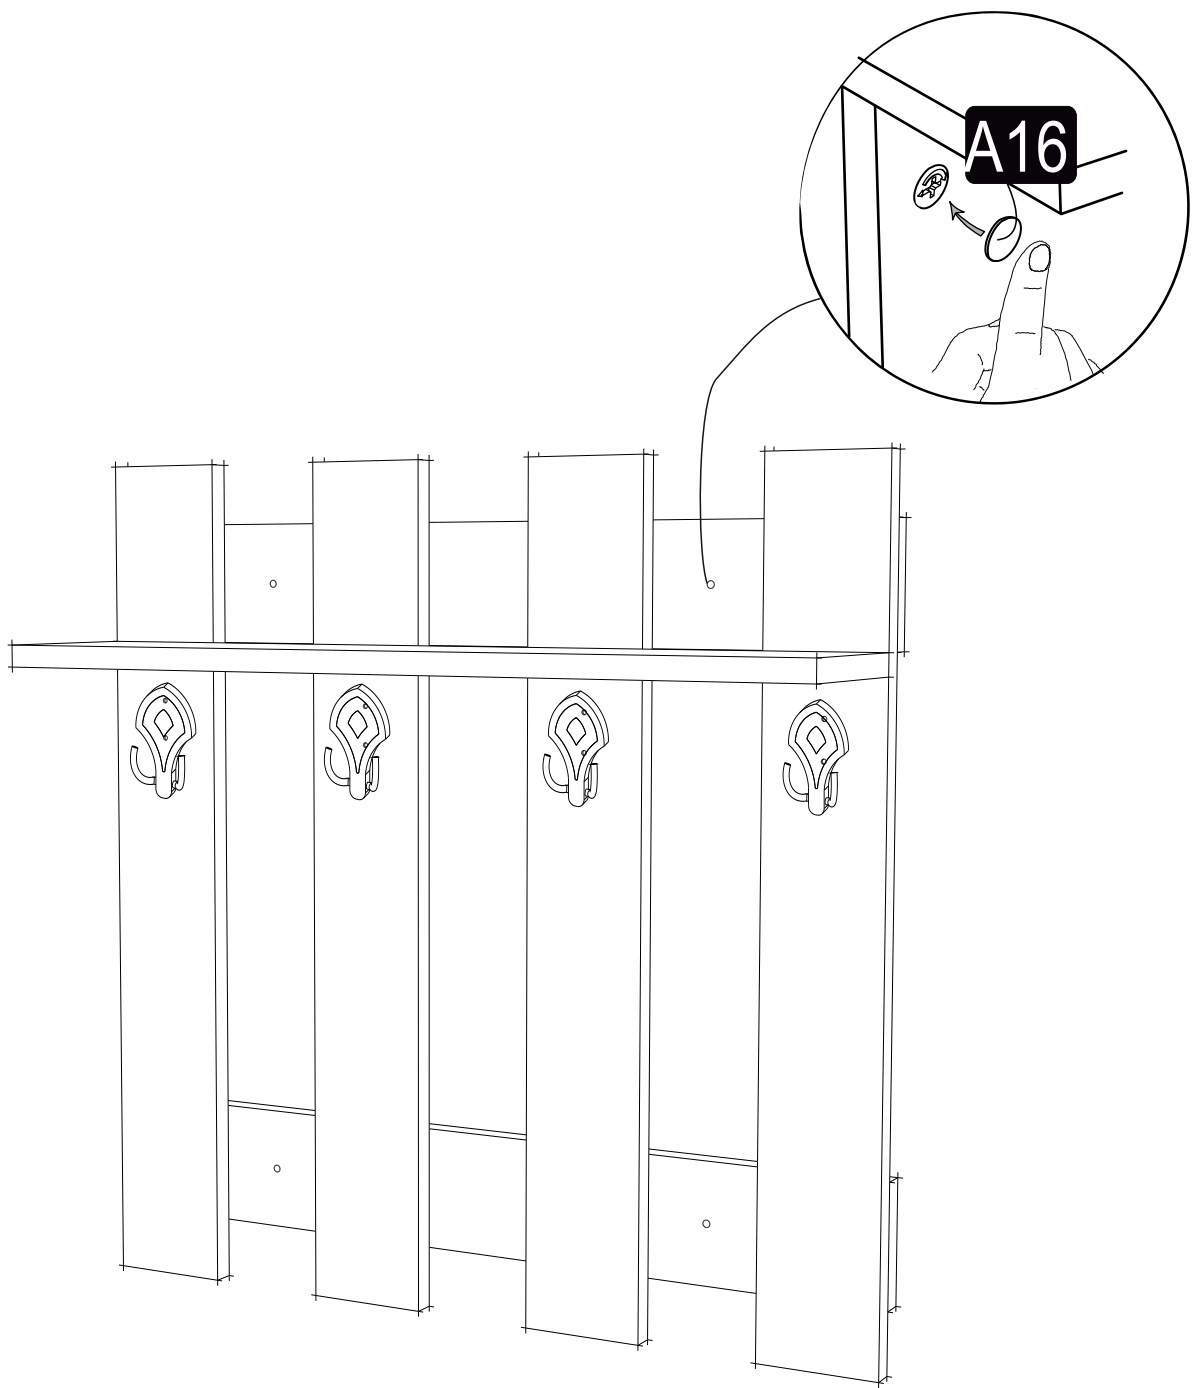

MİTA ASKILIK

MONTAJVEKULLANIMKLAVUZU ASSEMBLYMANUEL

Bu modül iki kişi tarafından kurulmalıdır.
This unit should be assembled by two persons.

AKSESUAR LİSTESİ/ ACCESSORY LIST

Bu modülün kurulumu için gerekli olan araçlar.
The necessary tools (not included)

A09 4x50 YHB Vida  8x	A35 Askı Elemanı  4x	A29 4x30 YHB vida  16 x	A10 3,5x18 YHB Vida  8x	A08 Ø8 Lik Dubel  4x
PARÇA KODLAMA / GENERAL VIEW				A16 Küçük Yapışkan Tapa  CEVİZ 4x

MONTAJKILAVUZU / ASSEMBLYMANUEL